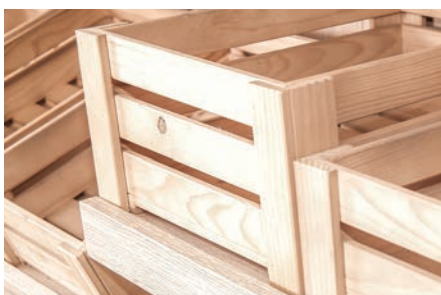

TegoWine
GESCHMACKVOLL

EINZIGARTIGE PRÄSENTATION

Jeder Wein verdient seine beste Präsentation. Drei verschiedene Anzeigeebenen ermöglichen es Ihnen, Weinflaschen in horizontaler oder vertikaler Ebene anzuzeigen, um die perfekte Lesbarkeit der Etiketten zu gewährleisten und sogar großvolumige Kartons aufzubewahren. Machen Sie die Vielfalt auf den ersten Blick sichtbar.

EIN HAUCH VON NATUR

Aufbewahrungsboxen aus Holz sind in zwei Tiefen erhältlich, sodass Sie sie entweder für den Verkauf großer Mengen oder nur für ausgewählte Marken verwenden können.

MODULARITÄT FÜR JEDEN GESCHMACK

TegoWine

Holzdekor und zahlreiche Displayeinstellungen ermöglichen es Ihnen, den Wein wertig und gehoben zu präsentieren, wie einen Moment purer Freude.

Ein klares und funktionales Design gibt jeder Flasche die Chance, gesehen und ausgewählt zu werden in der vertikalen oder horizontalen Ebene. So kann der Kunde für jeden Anlass die perfekte Flasche auswählen. Ein angenehmes Einkaufserlebnis ist garantiert.